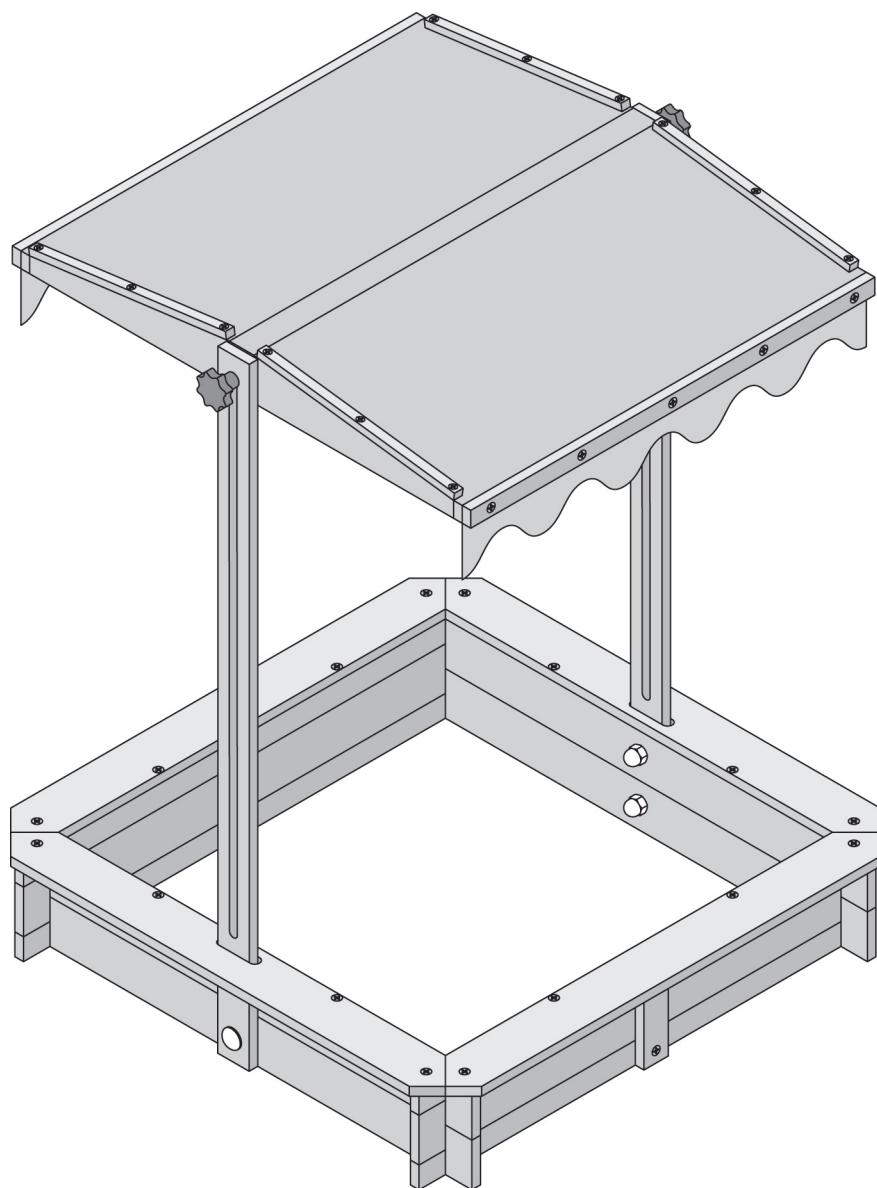

Sandkasten mit Dach

Gebrauchsanleitung
Artikel 1125

Sie benötigen:

Lieferumfang
Beschlage:

A	 ø 3,5mm x 35mm	24x	B	 ø 3,5mm x 30mm	4x
C	 ø 3,5mm x 15mm	22x	D	 ø 8mm x 43mm	6x
E	 ø 8mm x 22mm	6x	F	 M8	4x
G		2x	H		1x