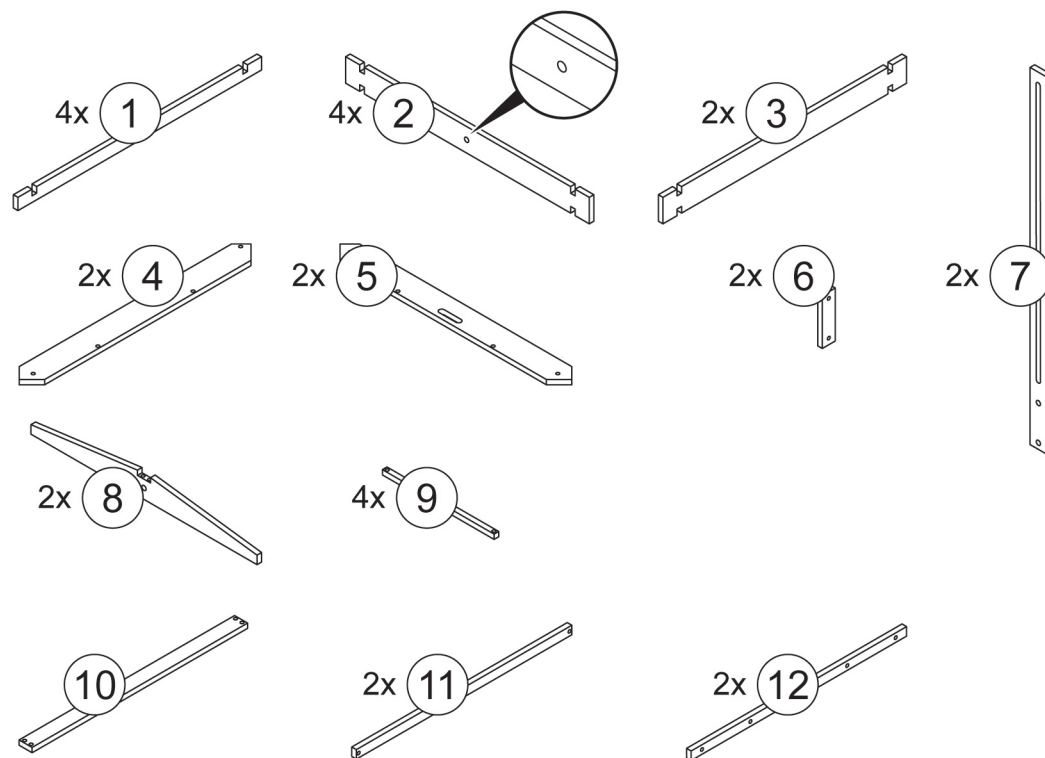

Lieferumfang
Teile:

Garantiekarte

Die Garantiezeit beträgt 2 Jahre und beginnt am Tag des Kaufs. Bitte bewahren Sie den Kassenbon als Nachweis für den Kauf auf! Während der Garantiezeit können defekte Artikel unfrei an u. a. Serviceadresse gesandt werden. Sie erhalten dann einen neuen oder reparierten Artikel kostenlos zurück.

Nach Ablauf der Garantiezeit haben Sie ebenfalls die Möglichkeit, den defekten Artikel zwecks Reparatur an die u. a. Adresse zu senden. Nach Ablauf der Garantiezeit anfallende Reparaturen sind kostenpflichtig.

Serviceadresse(n):	Coemo GmbH Bleichereistraße 35 – 37 D-73066 Uhingen
Hotline:	0049/7161/91491-25
Fax:	0049/7161/91491-40
E-Mail:	info@coemo-online.de
Produktbezeichnung:	Sandkasten mit Dach
Produkt- bzw. Herstellerkennzeichnungsnummer:	1125
Sie erreichen uns:	Montag – Freitag von 8.00 – 16.00 Uhr

Fehlerbeschreibung: _____
_____

Name des Käufers: _____

PLZ/Ort: _____ Straße: _____

Telefon-Nr. / E-Mail: _____

Unterschrift: _____